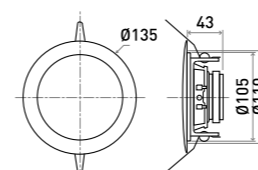

**CARACTÉRISTIQUES**

Largeur du verre (mm)	1215
Hauteur du verre (mm)	745
Profondeur totale (mm)	68
Poids avec châssis	39kg
Alimentation	DC 24V

**PORTS ET CONNECTIVITÉS : Les Modules Média AGATH**

**M6328 LA SOLUTION COMPLÈTE**

**Installation des haut-parleurs**

**Découpe murale à prévoir :**

Diamètre du trou (mm)	110
Profondeur minimum (mm)	45