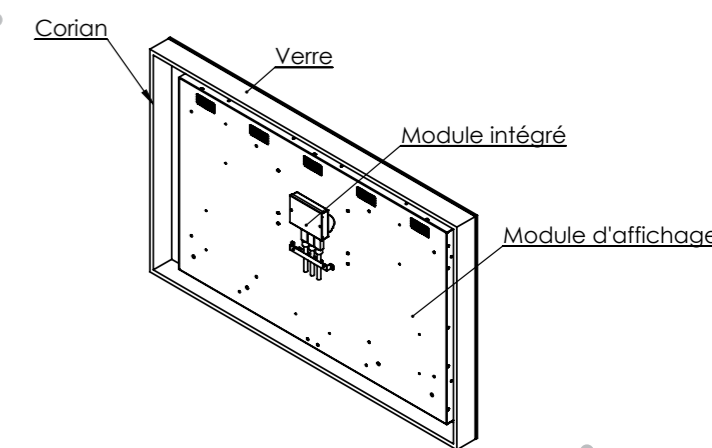

Vue arrière