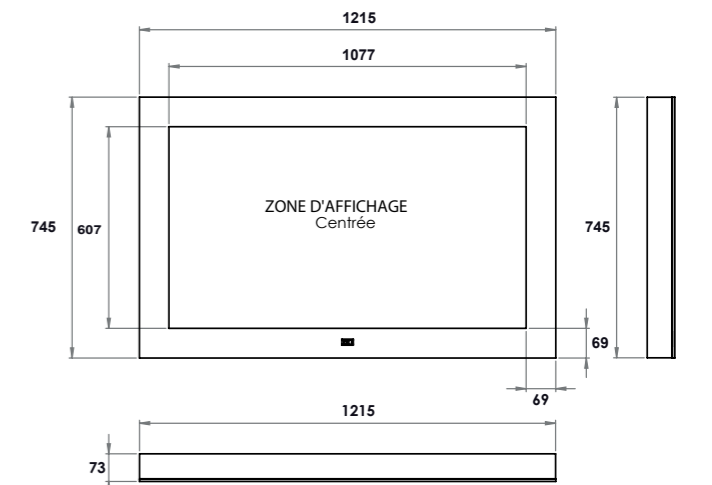

FOURNITURES STANDARDS

Téléviseur	1
Télécommande étanche	1
Télécommande de réglage (livrée avec le module média MM6328)	1
Paire de haut-parleurs encastrable	1
Câble audio de 5m	1
Câble jack Audio/Vidéo composite (livrée avec le module média MM6328)	1
Câble jack YUV (livrée avec le module média MM6328)	1
Module Média AGATH (MM308 ou MM1300)	1
Bloc alimentation avec 4m de câble	1
Câble de liaison data module / écran	2
Câble de liaison alimentation module / écran	1

Fonctions incluses

Contrôle RS232 / Contrôle IP (option)

- Contrôle des principales fonctions du téléviseur
- Contrôle du volume par valeur directe
- Contrôle du backlight (allumé ou éteint)
- Fonction de blocage de la télécommande
- Lecture possible de l'état des fonctions du téléviseurs (module média MM1300)

Relayage Infra-Rouge 38 KHz

- Pilotage d'appareils déportés à travers le téléviseur (Type lecteur DVD caché)
- Connexion possible d'un flasher à l'arrière du téléviseur

Signaux IR ON/OFF distincts

- 2 signaux distincts pour allumer et éteindre le téléviseur
- Présence sur la télécommande de réglage des deux signaux pour apprentissage

AFFICHAGE

Diagonale écran	49" (124 cm)
Dimension d'affichage (H/V) (mm)	1077 x 607
Ratio format écran	16:9
Résolution (pixels)	1920 x 1080

CARACTÉRISTIQUES

Largeur du verre (mm)	1215
Hauteur du verre (mm)	745
Profondeur totale (mm)	68
Poids avec châssis	39kg
Alimentation	DC 24V

PORTS ET CONNECTIVITÉS : Les Modules Média AGATH

M6328 LA SOLUTION COMPLÈTE

Le Module Média MM6328 offre une multitude de ports et de connexions en standard vous permettant de connecter vos appareils habituels en toute simplicité.

→ Voir descriptif complet sur la fiche technique MM6328

DVB-T DVB-C
3 HDMI
Contrôle RS232
IP TV compatible